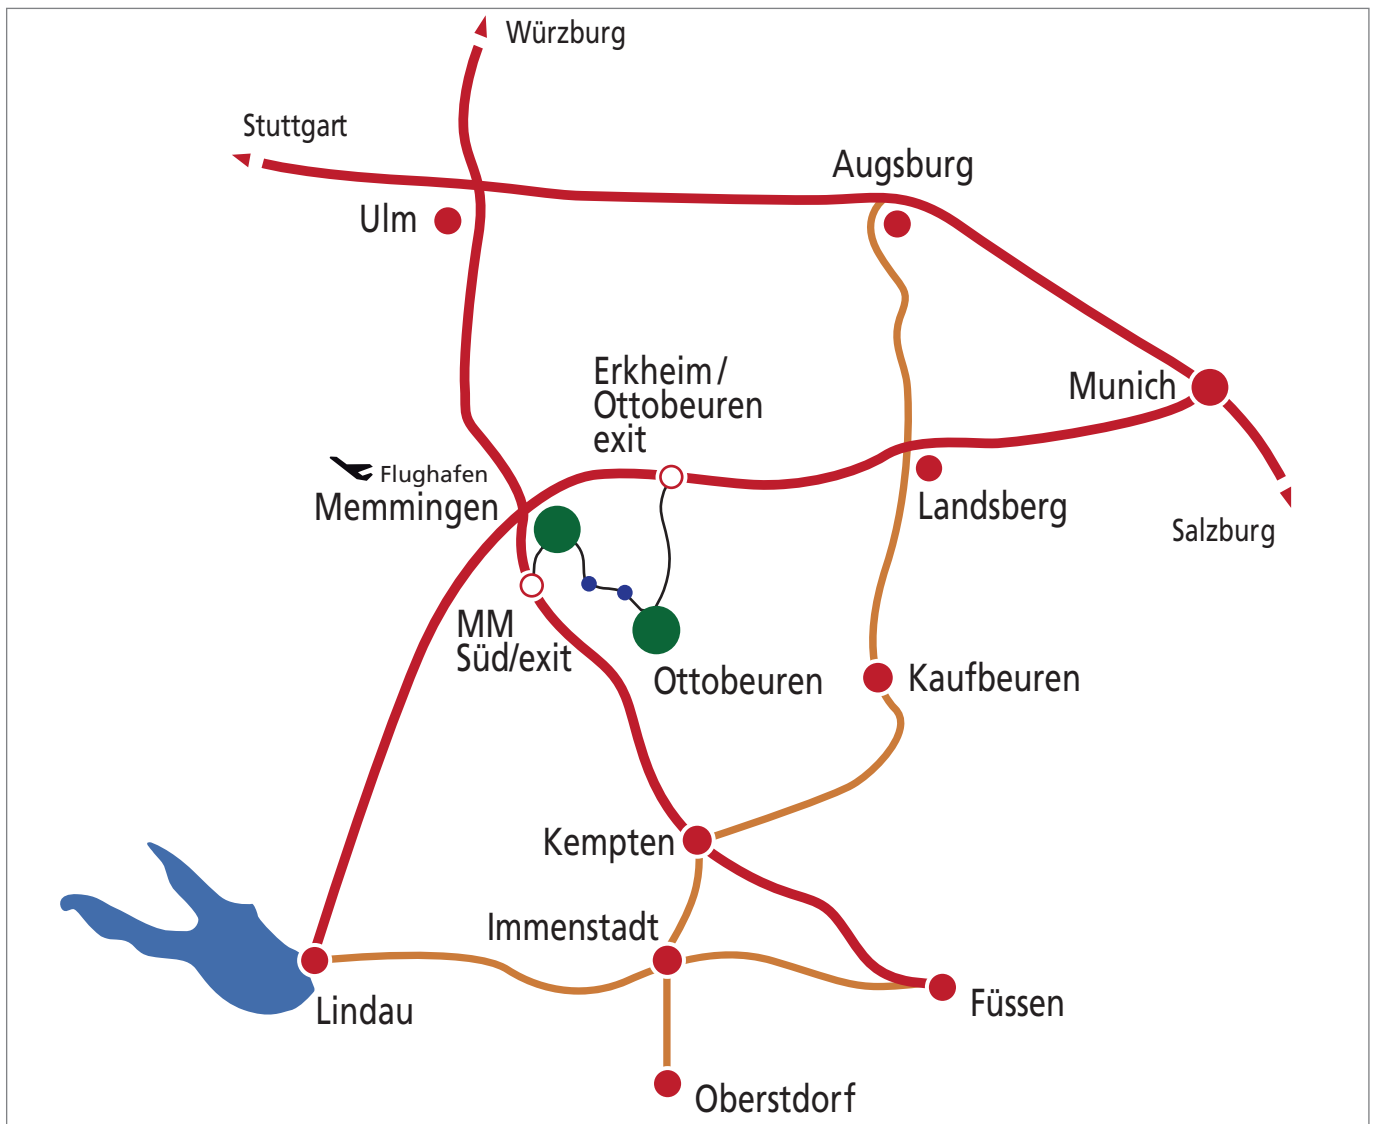

Anfahrtsskizze Parkhotel Ottobeuren

Mit dem Auto:

Fahren Sie von der Autobahn Ulm auf die A7 Richtung Memmingen und nehmen dann die Abfahrt Memmingen-Süd nach Ottobeuren.

Anreise per Bahn:

Vom Bahnhof Memmingen aus holen wir Sie gerne ab – informieren Sie einfach unseren Shuttle-Service über Ihre Ankunftszeit. Wir berechnen 12,50 Euro pro Fahrt.

Anreise per Flugzeug:

Fliegen Sie ins Allgäu. Der Flughafen Memmingen ist nur ca. 8 km vom Haus entfernt. Gerne holen wir Sie ab. (12,50 Euro pro Fahrt).